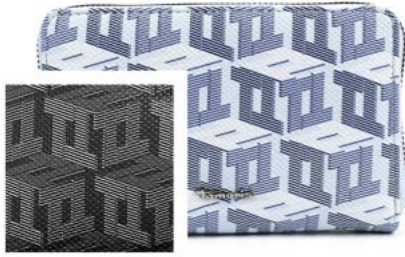

sand
420
EAN:

lightblue
530
EAN:

rose
650
EAN:

TAS ADRIANE

style no.: 33100

brand: TAMARIS

edi product group:

color: black